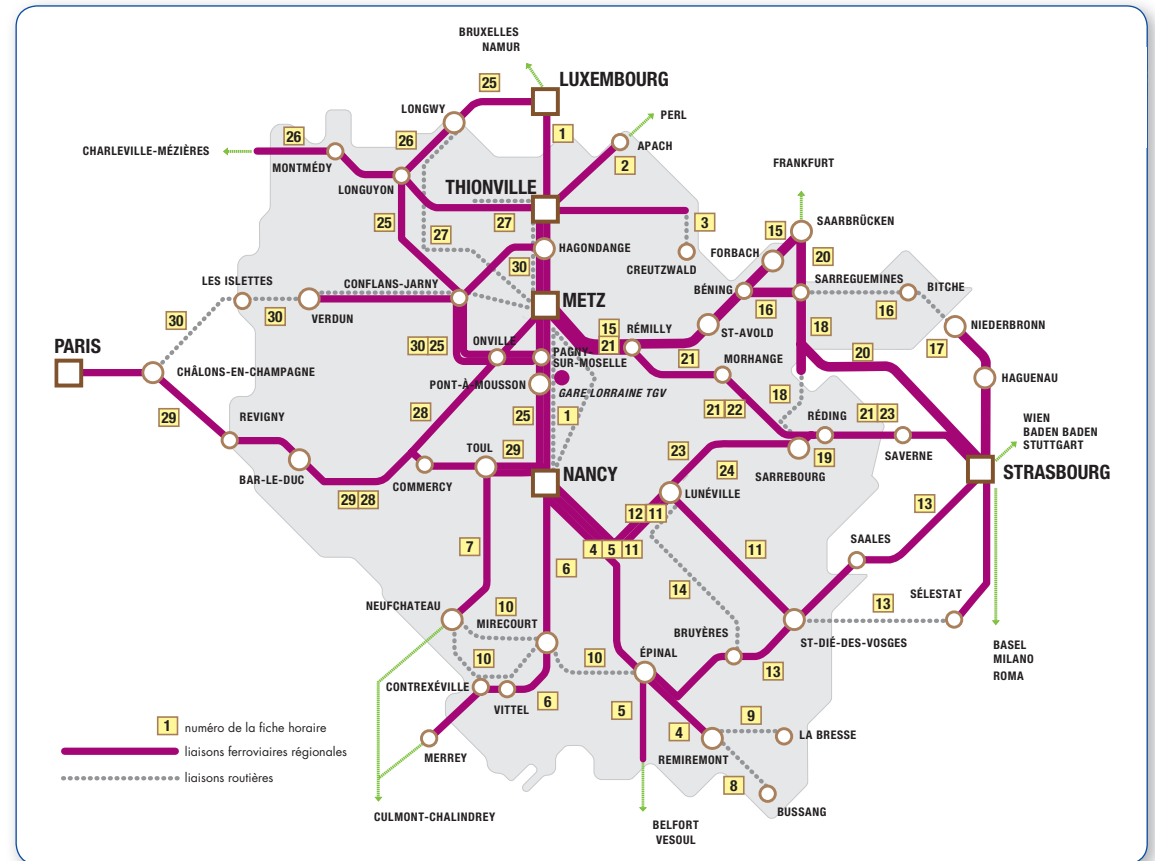

du 03 avril au 28 août 2016

LE CADENCEMENT DÉMARRE LE DIMANCHE 3 AVRIL POUR ÊTRE COMPLÈTEMENT DÉPLOYÉ LE LUNDI 29 AOÛT 2016

INFOS PRATIQUES

➤ Le transport des vélos est gratuit dans tous les trains TER Lorraine, dans la limite des emplacements prévus disponibles. Le chargement et le déchargement des vélos sont effectués par les voyageurs sous leur entière responsabilité.

LÉGENDE

➤ L'accès en 1ère Classe est autorisé sur tous les trains pour les détenteurs d'un titre de transport délivré en Lorraine pour des parcours effectués exclusivement entre Nancy et Sarrebourg.

Infos travaux